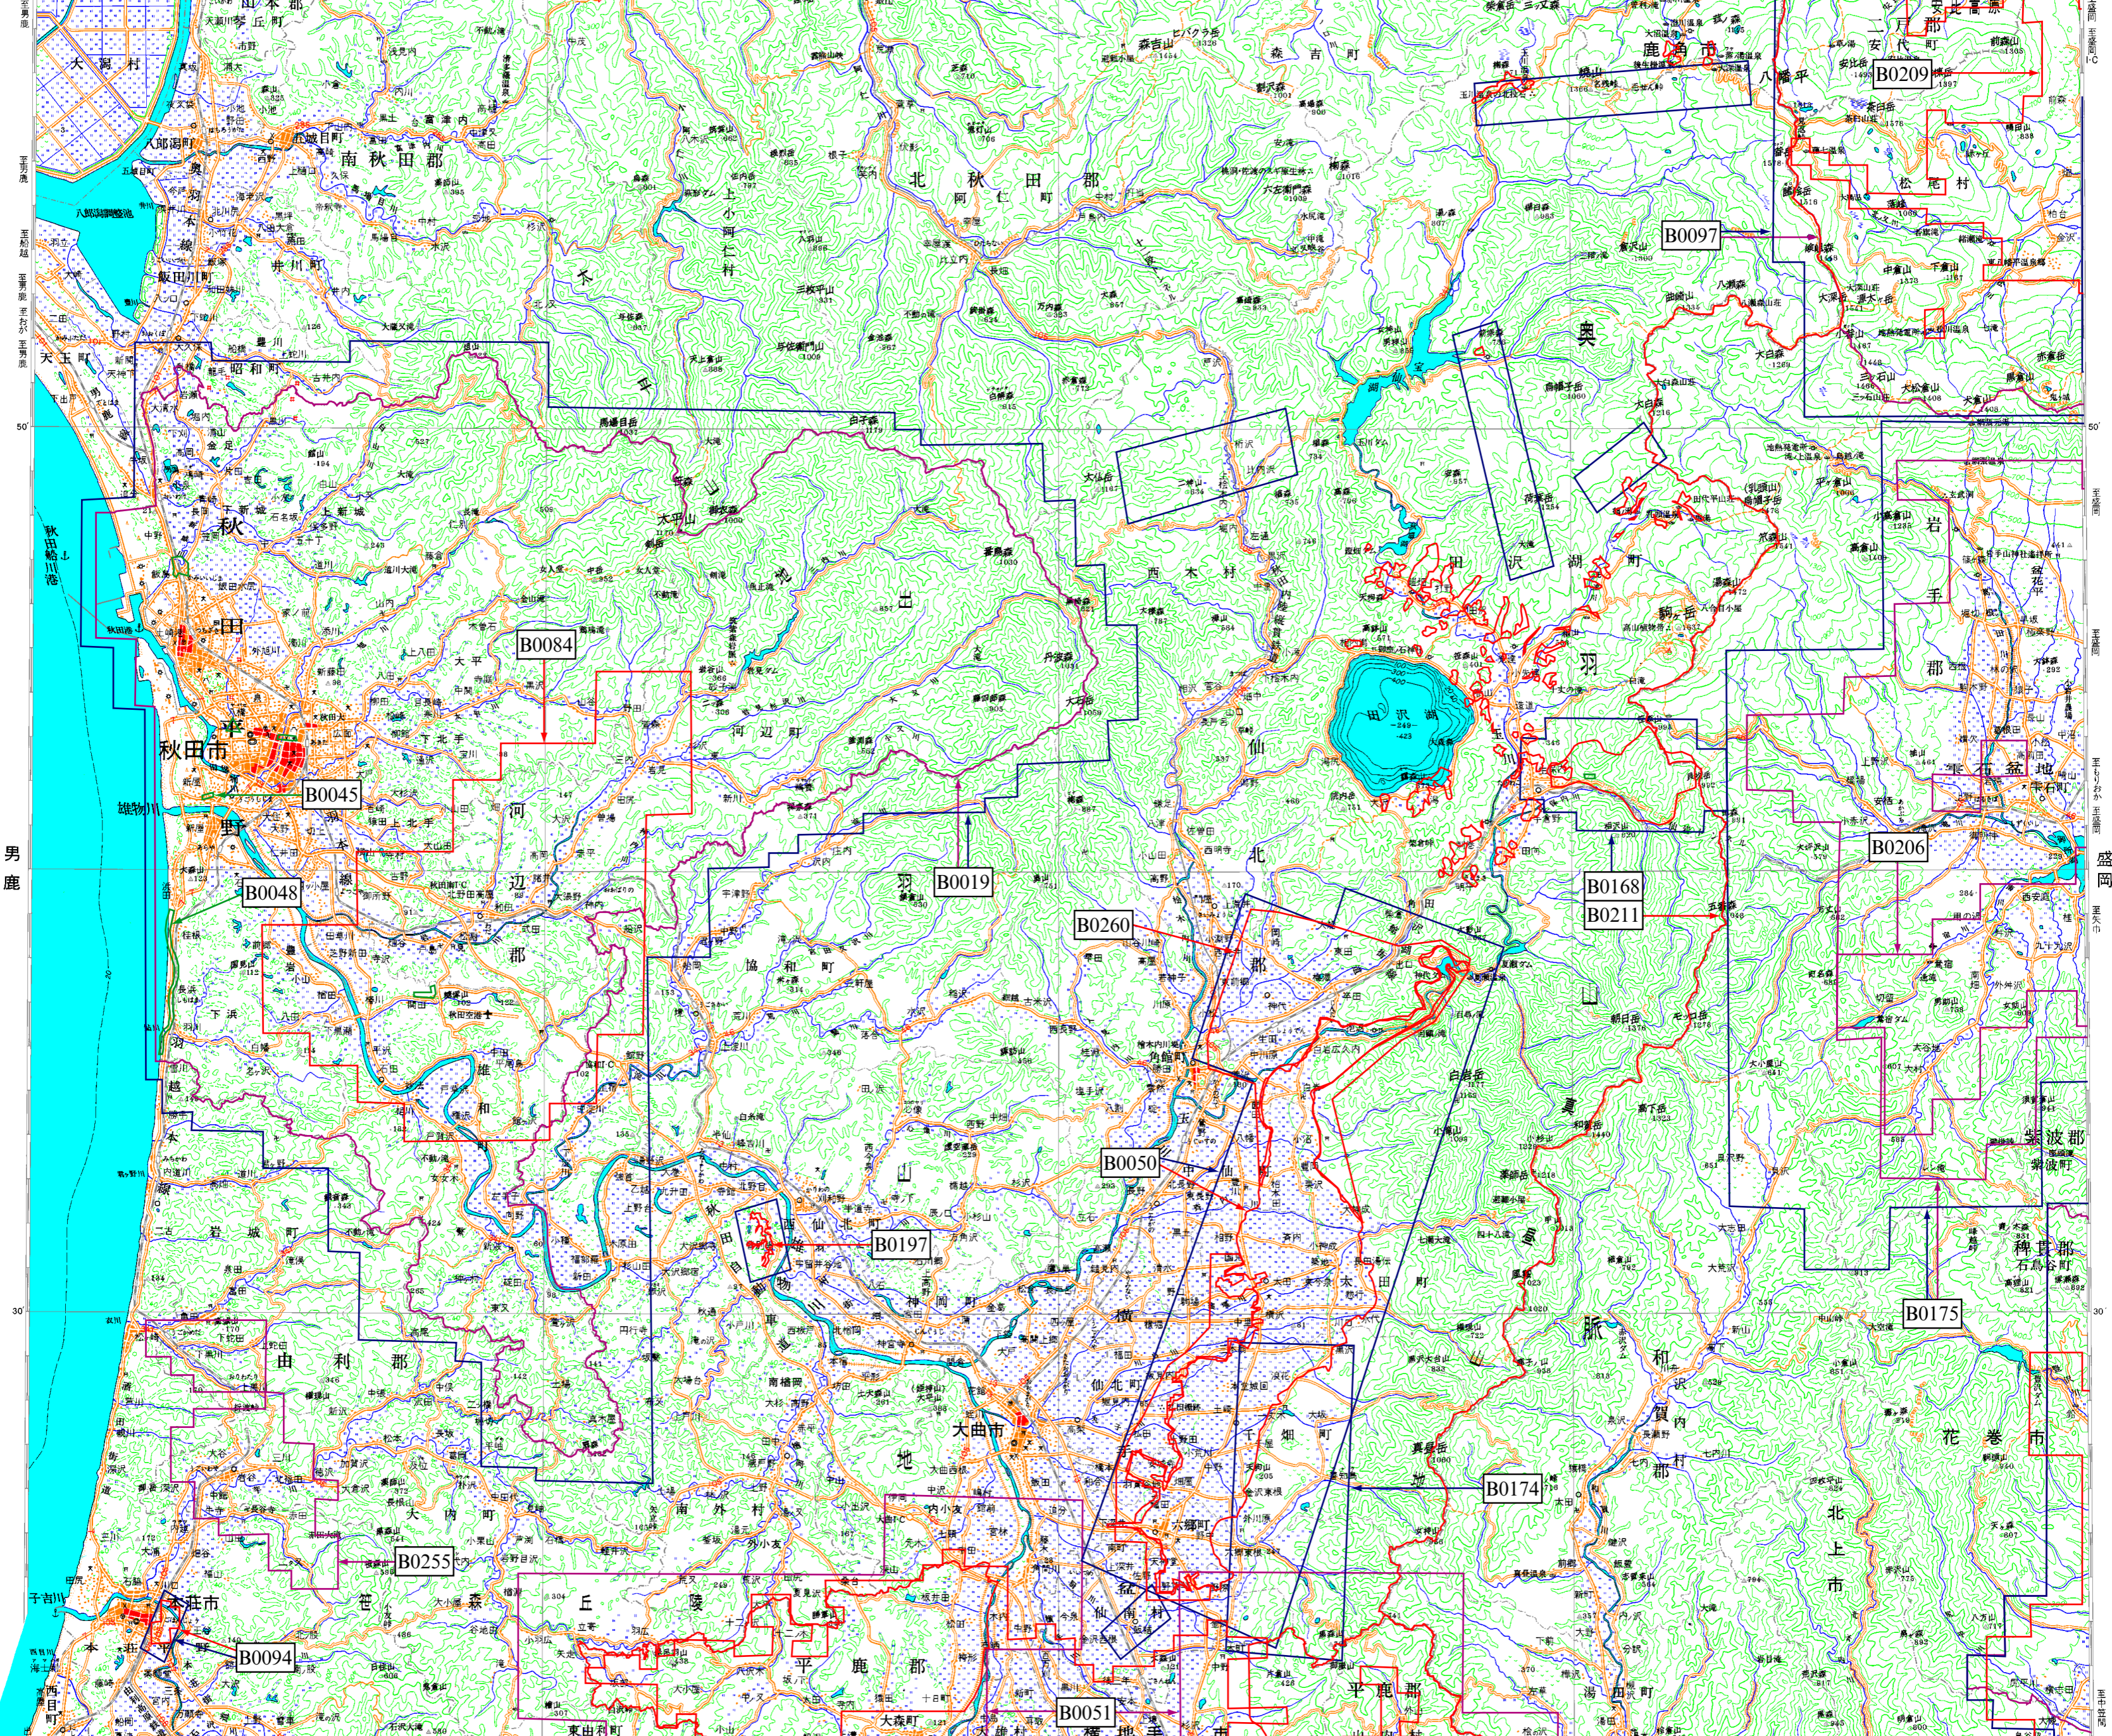

140°E 至能代 至能代 至能代 至あおむし 15° 至大館 至たかのす 至大館 弘前 45° 至花輪 至花輪 至安代J-C 至鹿角 141°E

至涌田 140°E 至いつ 至やしほ 至矢島 至前郷 至横手 至大琴 15° 至至 至二井山 至大沢 至今宿 至浅舞 至横手J-C 至横手 至3.3くし 至新庄 至野々々 至越中畑 45° 至川尻 至鹿角 至鹿角 至鹿角 至鹿角 141°E