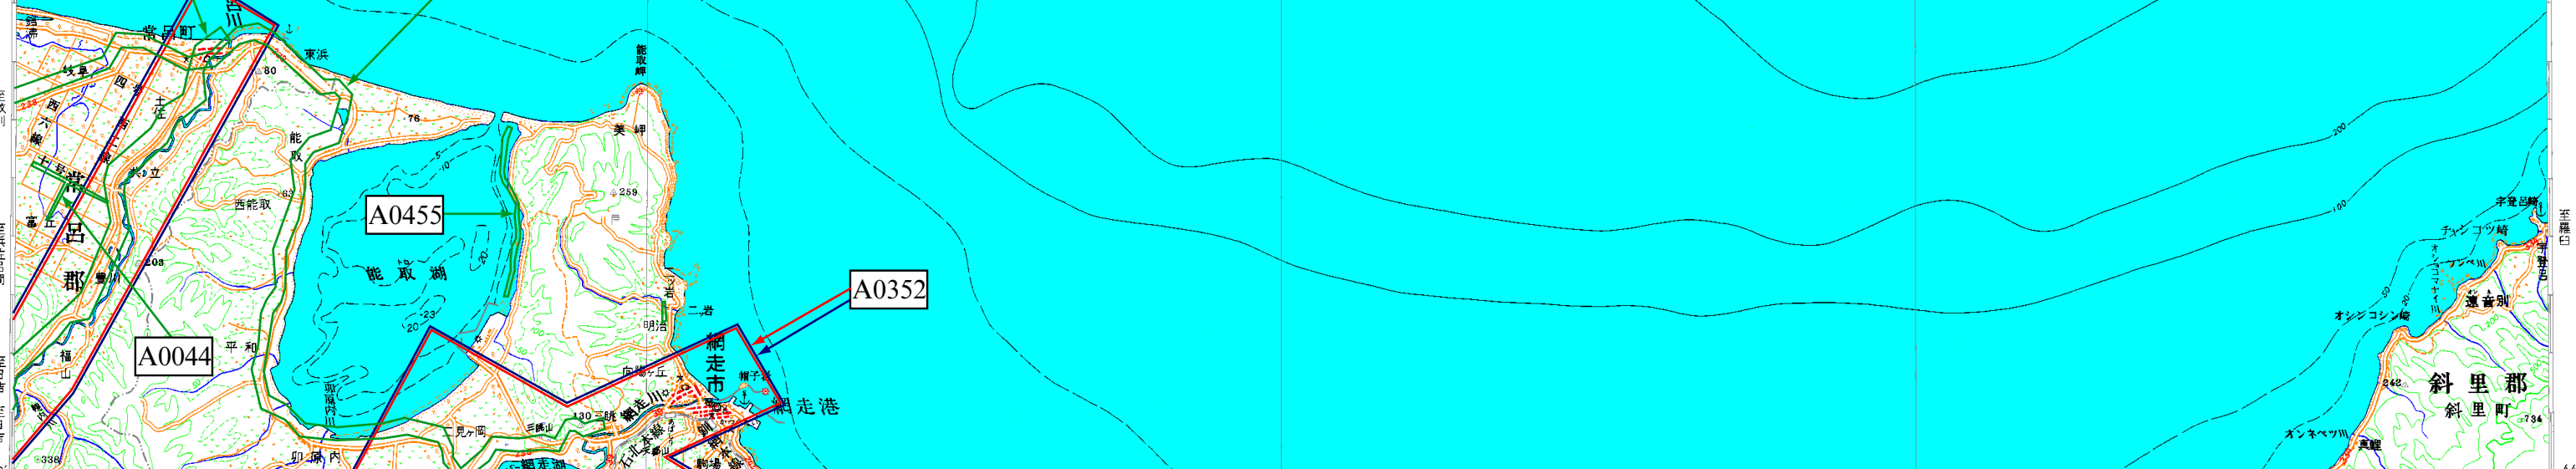

10'

44°0'

44°0'

至秋別  
至浜谷田間  
至日吉

至越前 至美帆 至美帆  
至旭川 至あさひかわ 至くしろ 至斜里

斜里

至斜里

知床岬

紋別

A0717

A0002

A0455

A0044

A0352

常呂町  
能取湖  
網走市  
網走港  
常呂郡  
能取郡  
斜里郡  
斜里町