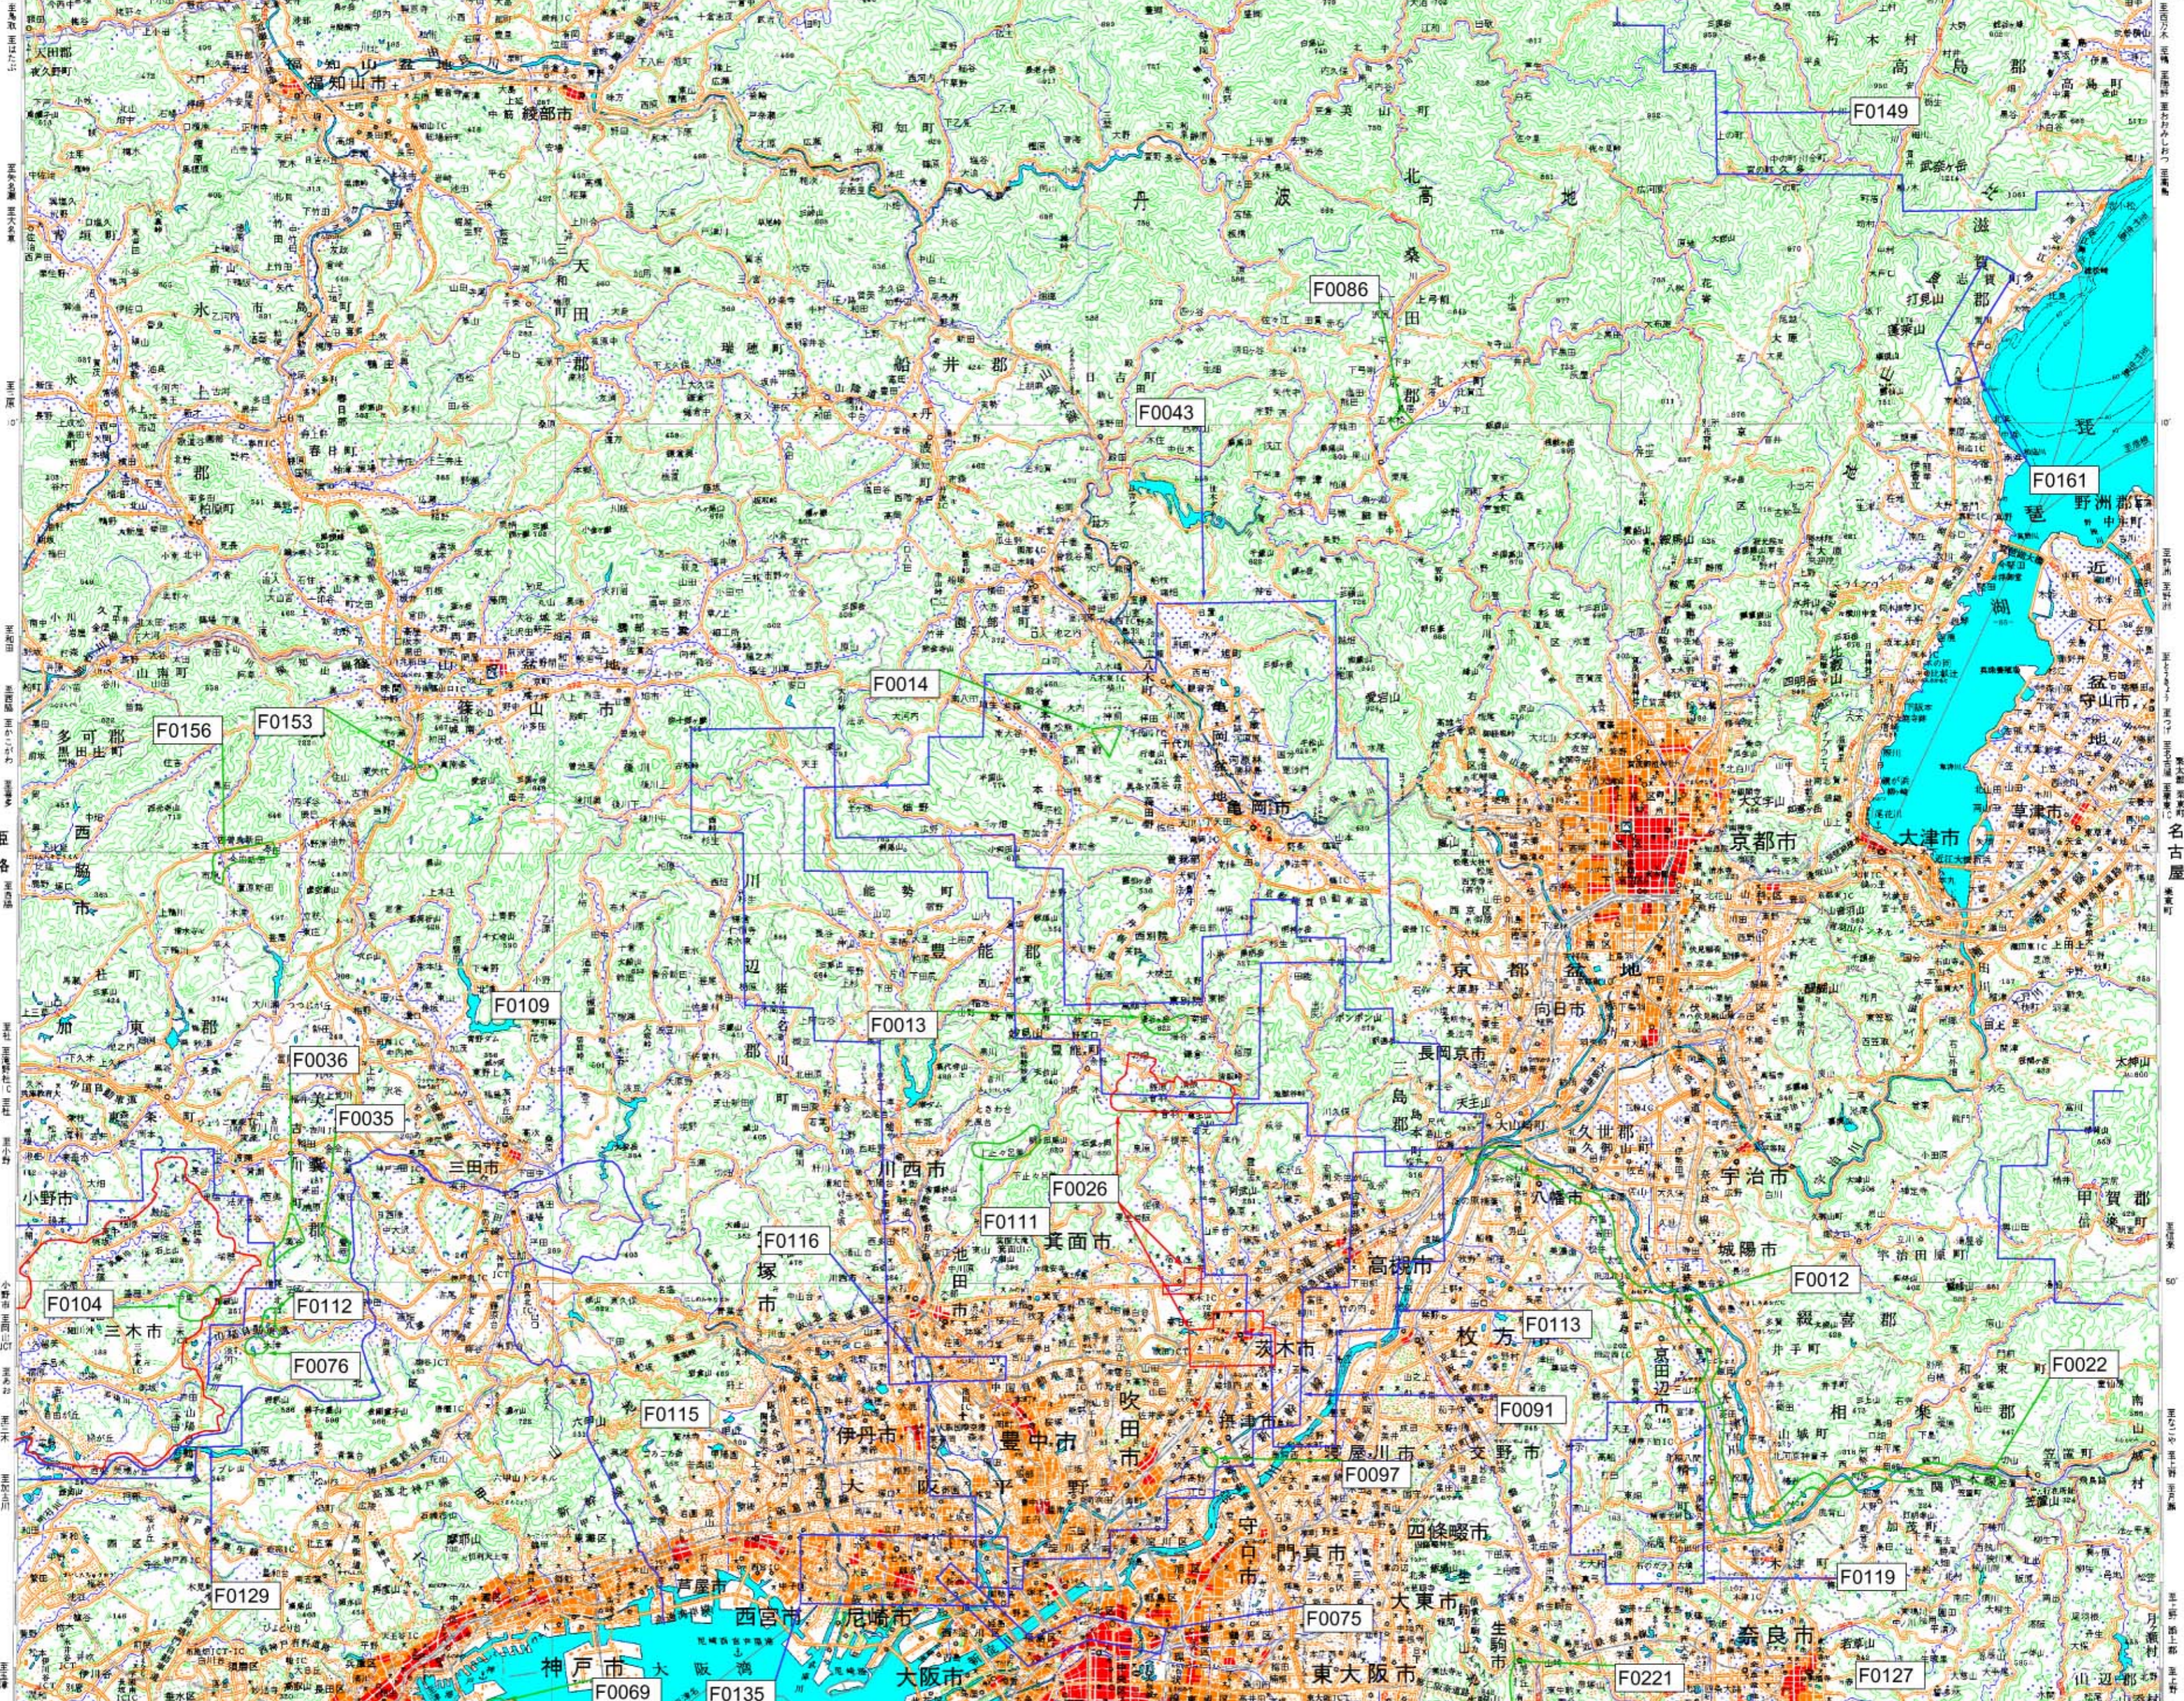

135°0' 至佐々木 至佐々木 至河内 至みよび 至舞鶴・宮津 至河内 至船場 至八上 至舞鶴西 IC 至ひがしあいのり 至舞鶴 至入津会 宮津 至船場 至心浜 至石見 45° 至市場 安曇川町 136°0'

135°0' 至大塚谷 IC 至はかた 至豊水 JCT 至舞鶴 至舞鶴 至明石 至もじ 15° 至さくらじま 至和歌山・奈良 和歌山 至わかさ 至奈良 至松原 JCT 至八尾 至柏原 至しせ 至天王寺 至おうち 至かしはらCA(3) 至大和郡山 至JRなば 至福徳 至たかだ 至横田 至小倉 136°0'