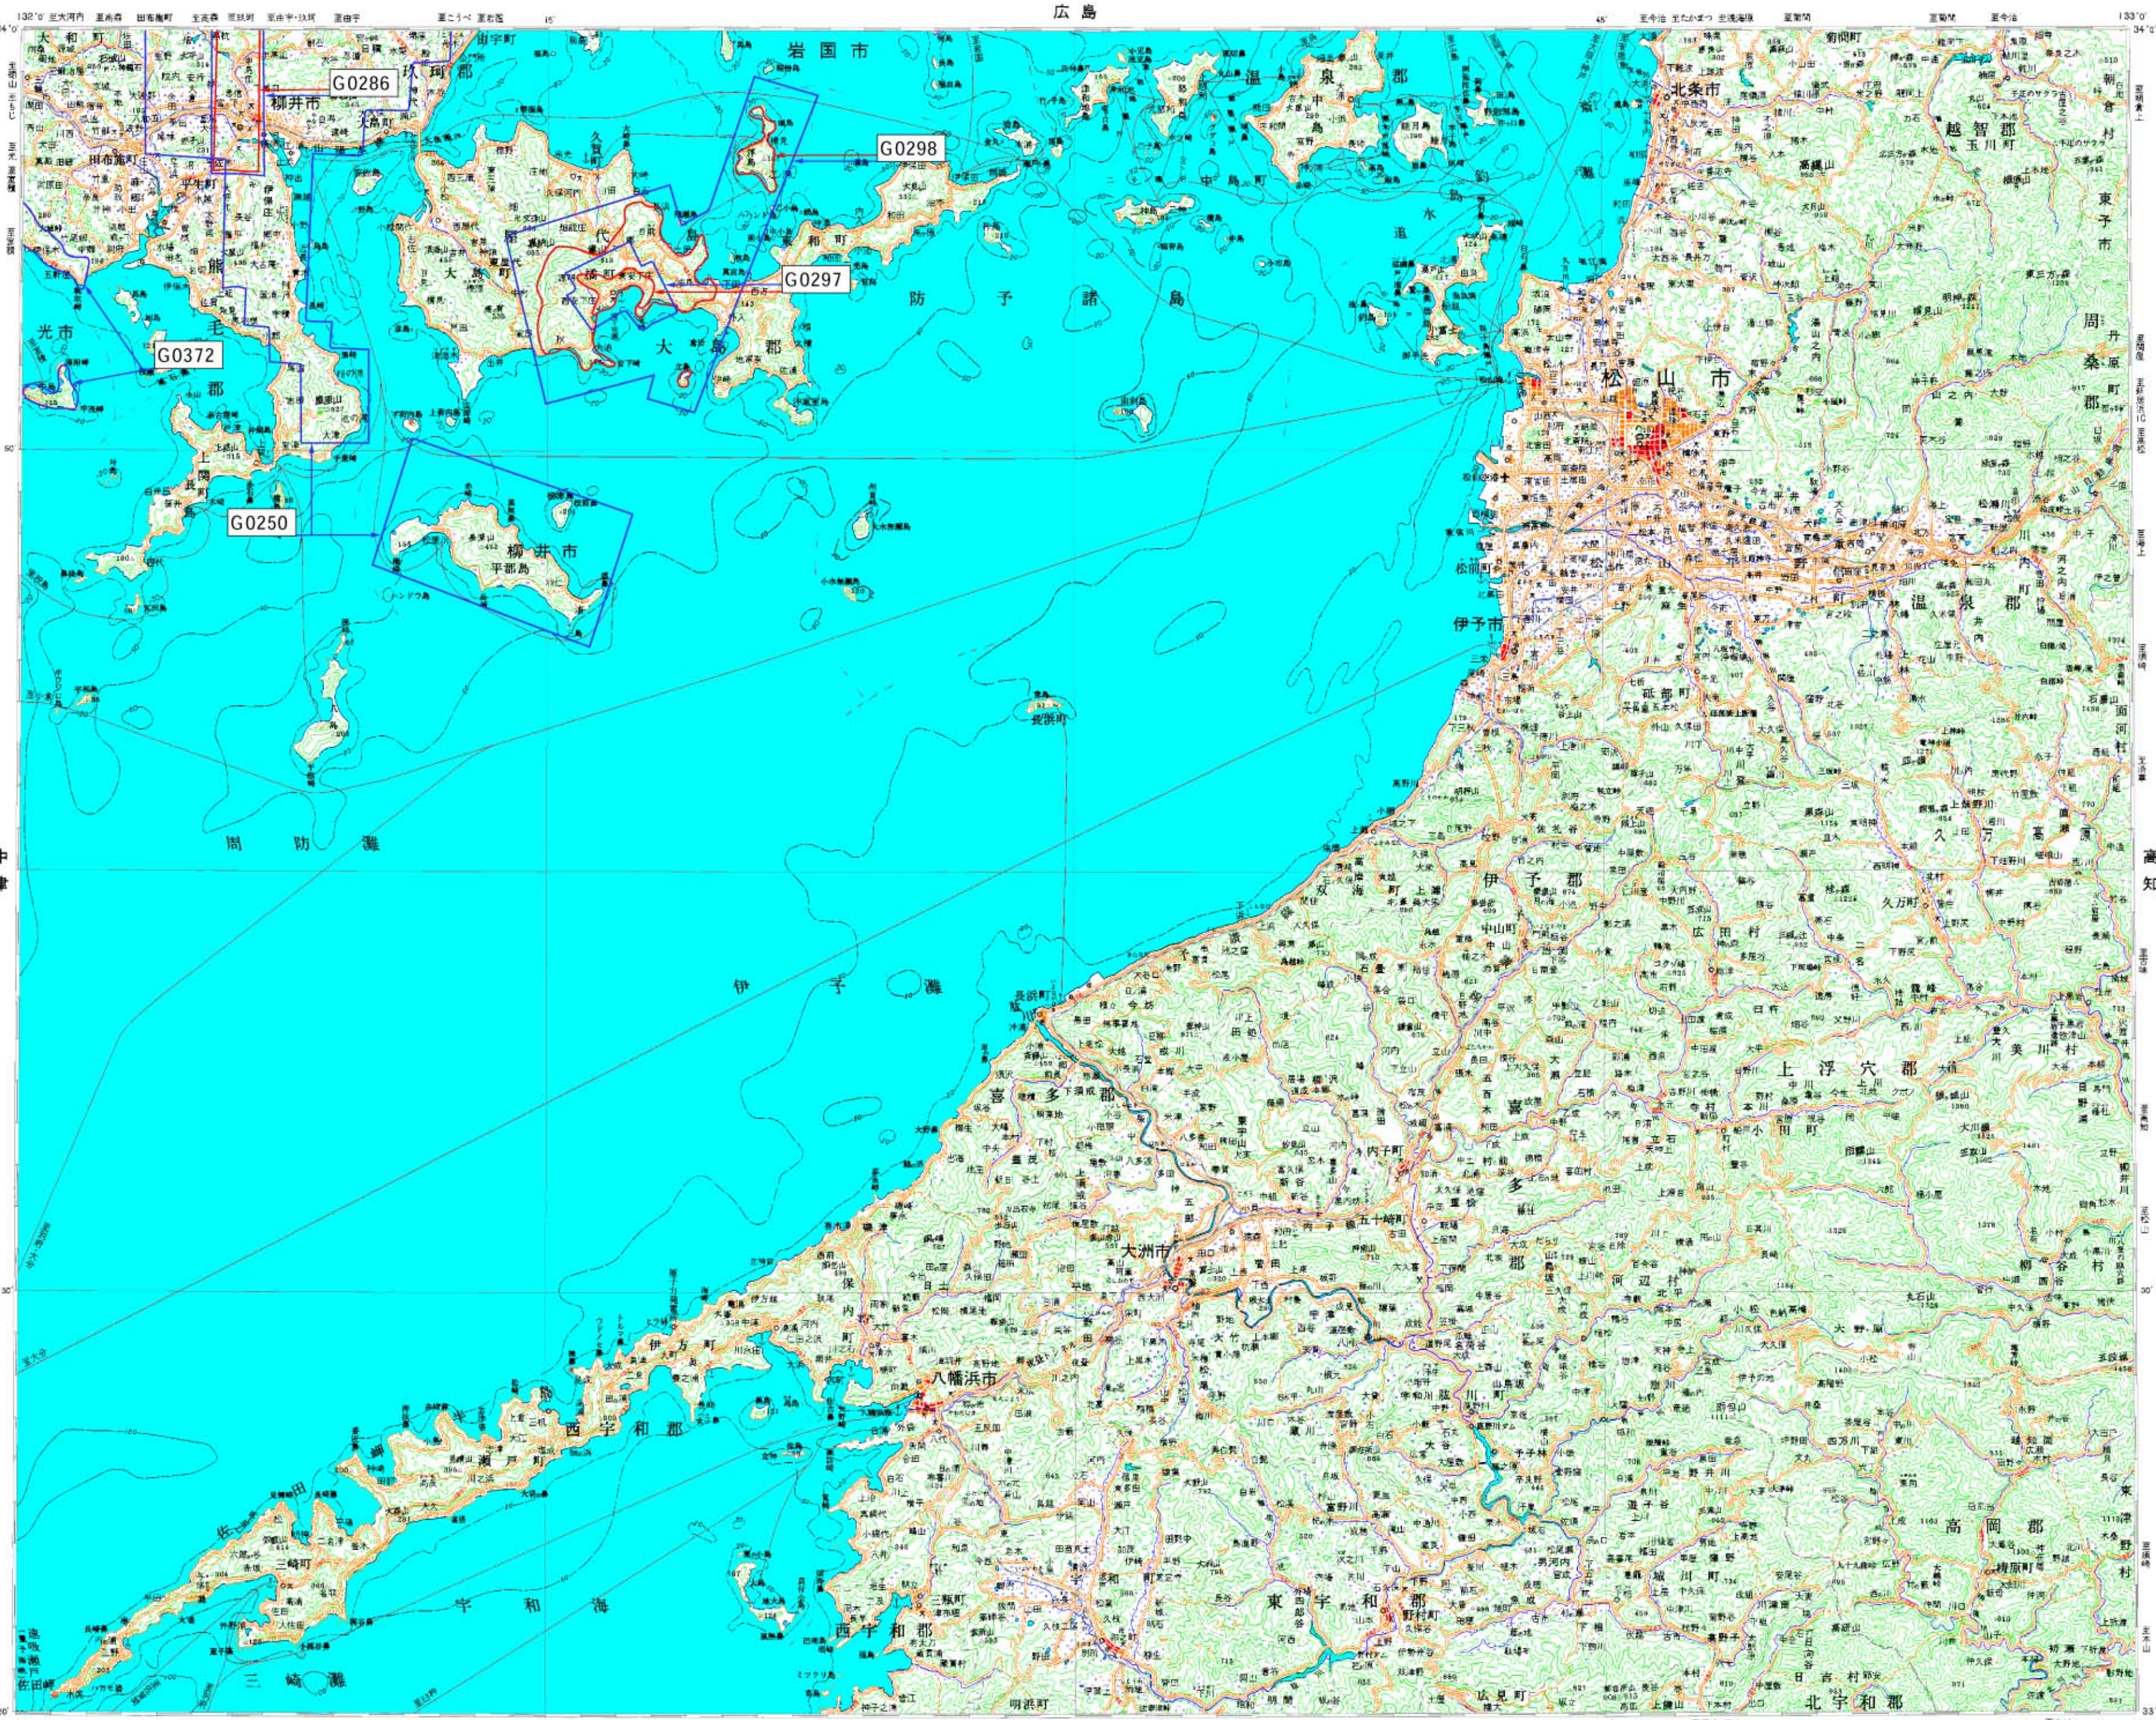

広島

34°0' 33°20' 33°0' 132°0' 133°0'

34°0' 33°20' 33°0' 132°0' 133°0'

中津

高知

宇和島

宇和島

宇和島