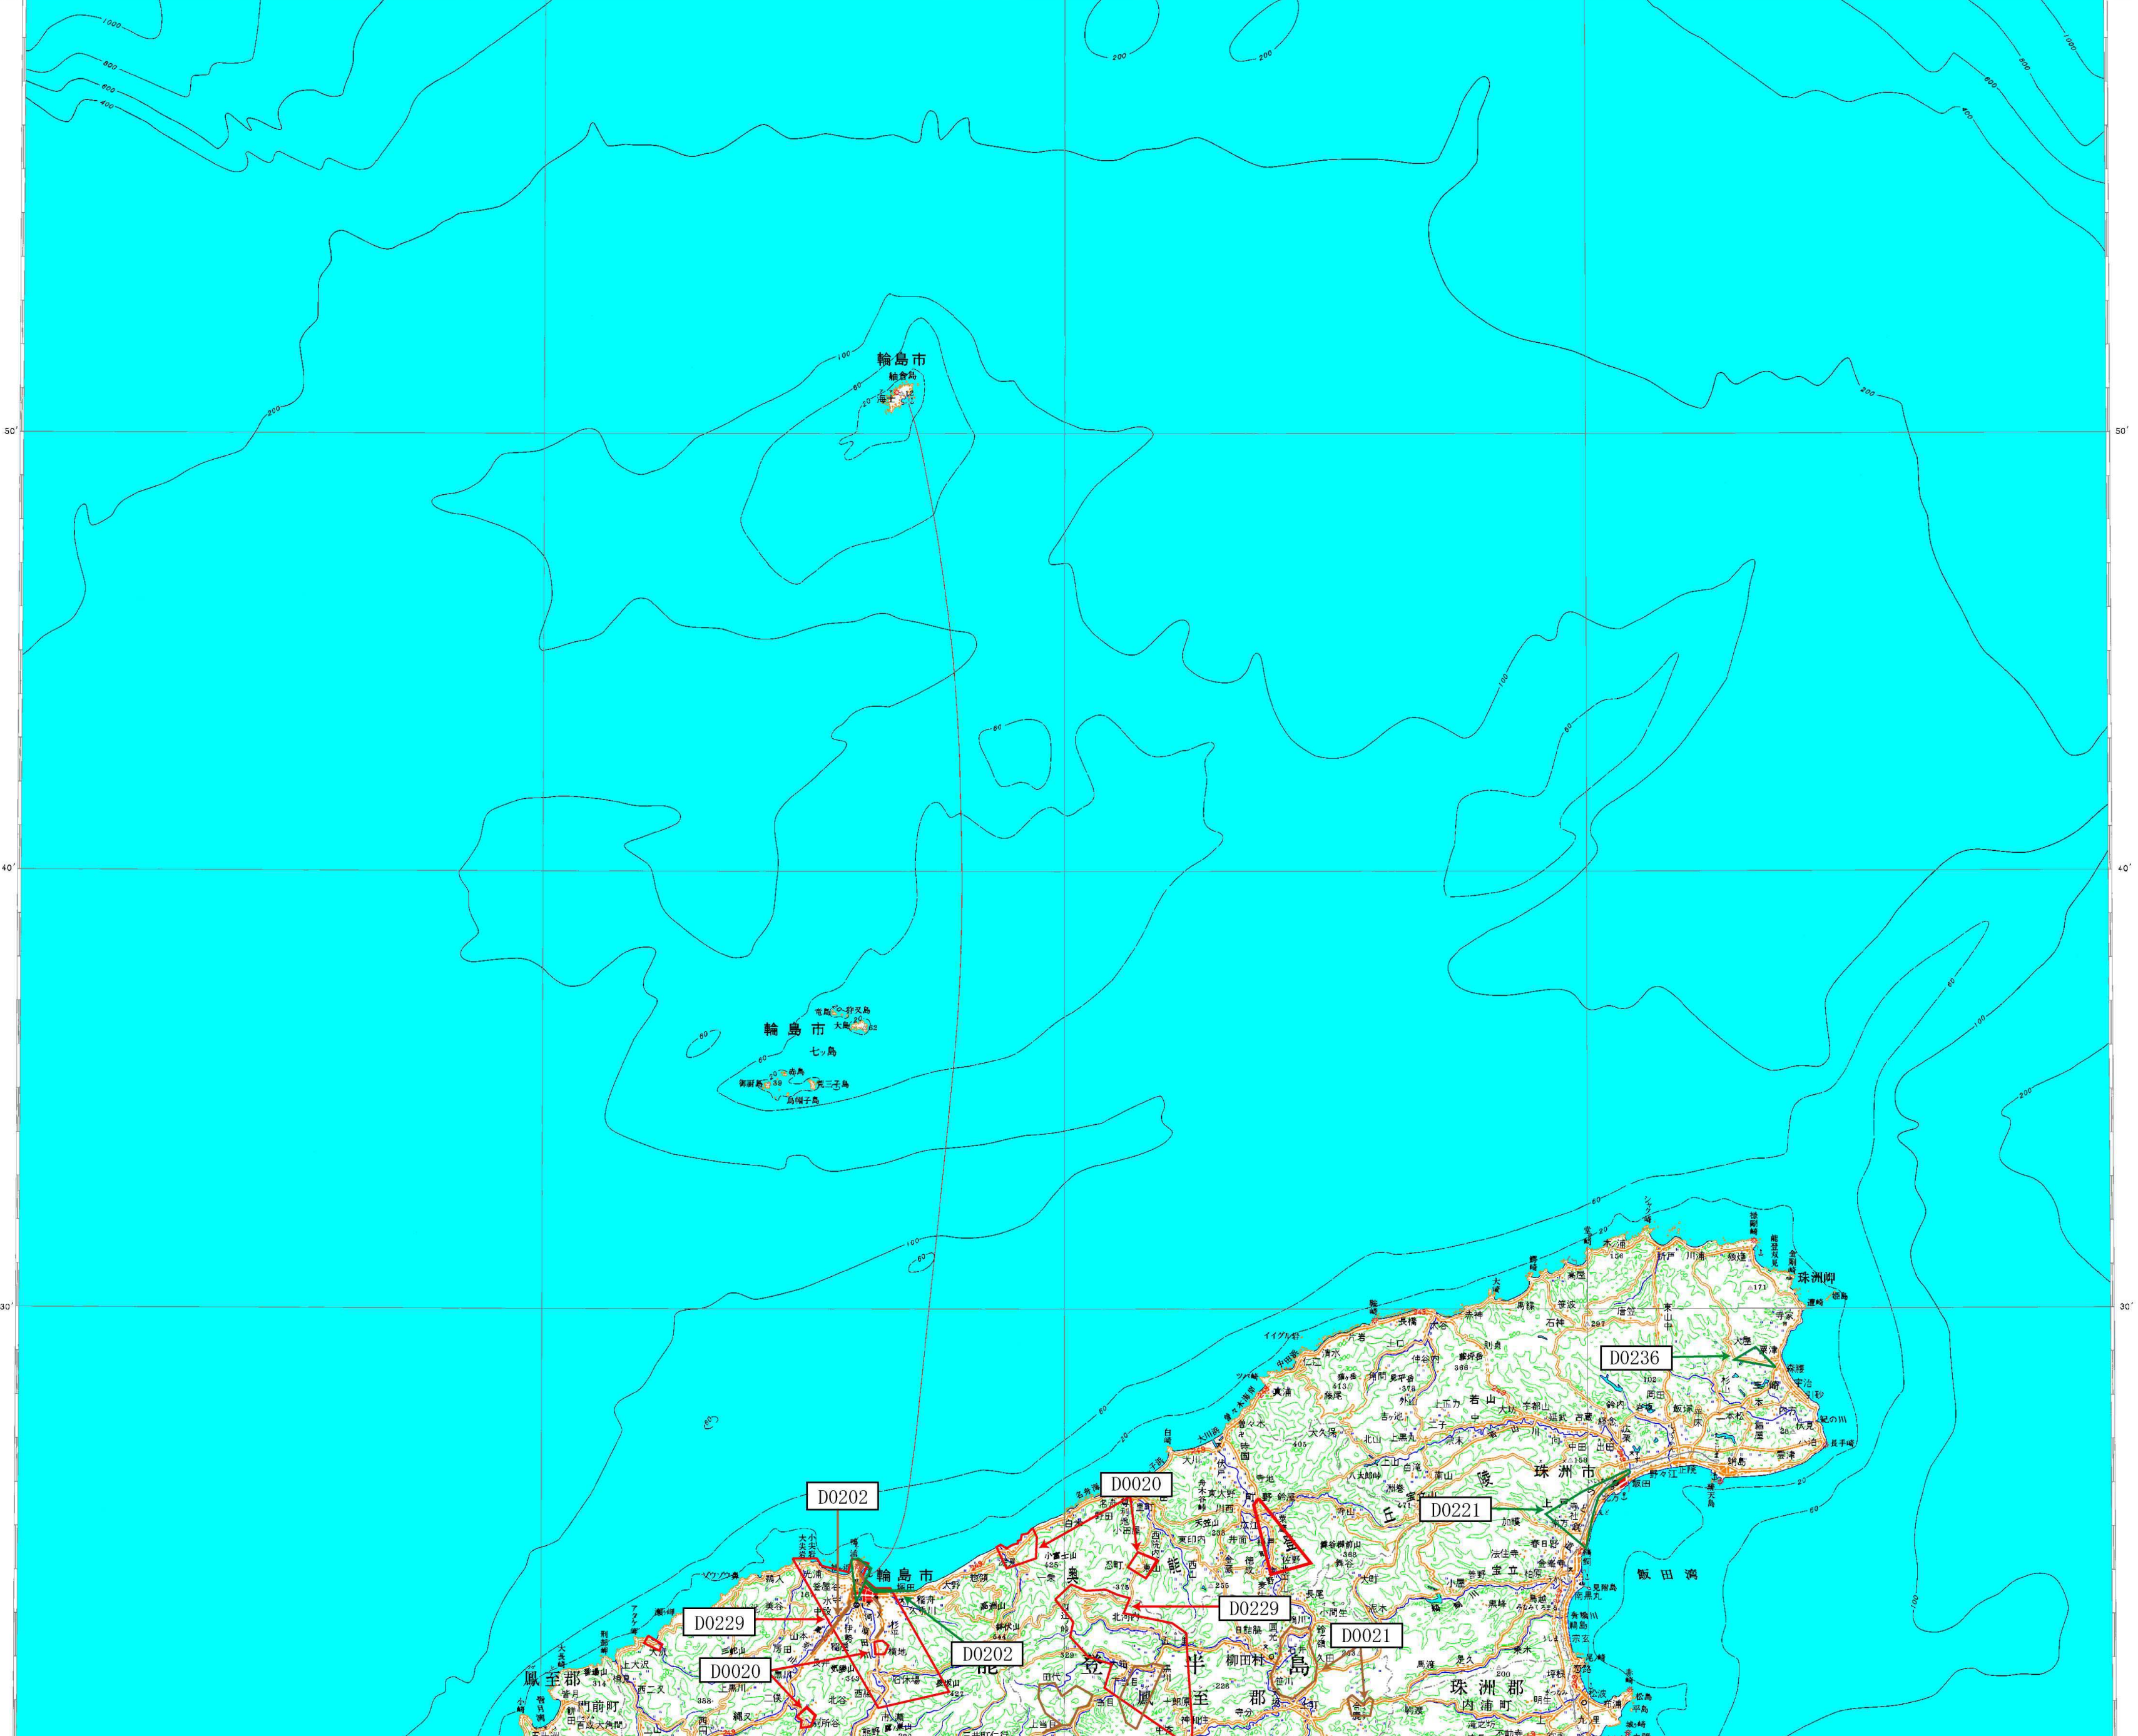

136°30' 45' 137°0' 15' 137°30'

37°20' 37°30' 七尾 至深見 45' 至門前 至金沢 門前町 至門前 至穴水 至本江 137°0' 至穴水 至穴水 至宇出津 能登町 至宇出津 至七尾 至みなみず 至市之瀬 富山